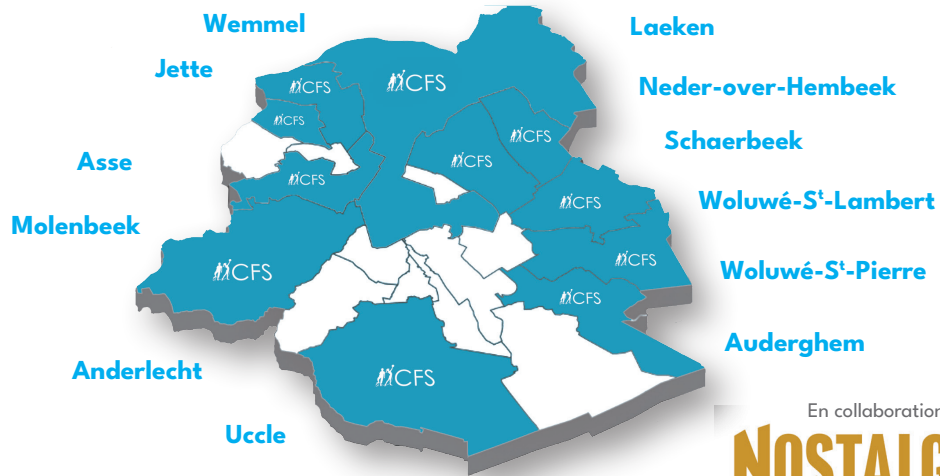

Nos lieux de stages

En collaboration avec
NOSTALGIE

Vacances scolaires

<p>Du 23/02 au 27/02</p>	<p>Du 01/07 au 03/07</p>	
<p>Du 16 au 20/02</p>	<p>Du 06/07 au 10/07</p>	
<p>Du 06/04 au 10/04</p> <p>Du 13/04 au 17/04</p>	<p>Du 13/07 au 17/07</p> <p>Du 20/07 au 24/07</p> <p>Du 27/07 au 31/07</p> <p>Du 03/08 au 07/08</p> <p>Du 10/08 au 14/08</p> <p>Du 17/08 au 21/08</p>	<p>Du 19/10 au 23/10</p> <p>Du 26/10 au 30/10</p>
<p>Du 27/04 au 01/05</p> <p>Du 04/05 au 08/05</p>	<p>Du 21/12 au 25/12</p> <p>Du 28/12 au 01/01</p>	
<p>Du 24 au 28/08</p>		

Et pendant l'année scolaire,

- Anniversaires
- Academy
- Extrascolaires
- Journées sportives
- Ecoles de Natation
- JETTE - WSPI - NEDES
- Psycho Aqua
- Cours collectifs
- Mini Club

STAGES 2026

ACTIVITÉS PORTIVES, FUN & CULTURELLES