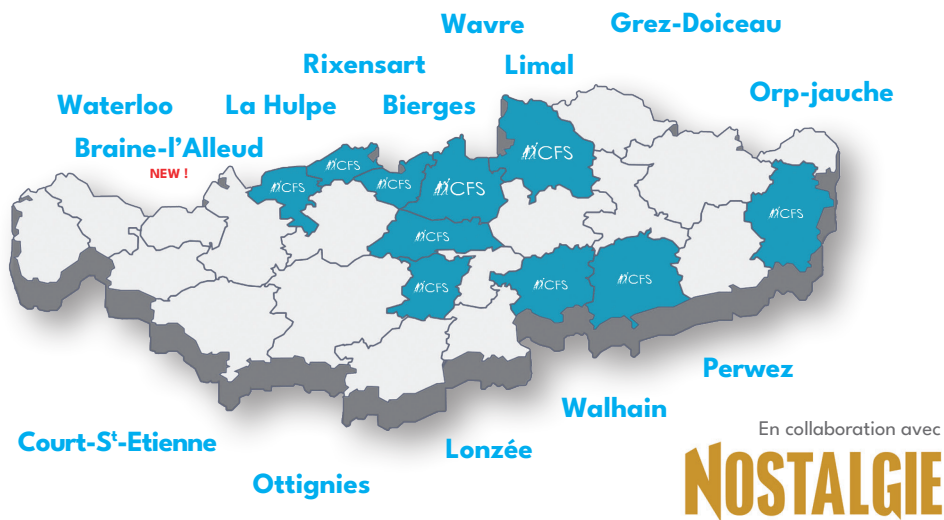

Nos lieux de stages

Vacances scolaires

Du 23/02 au 27/02 Du 16 au 20/02 Du 06/04 au 10/04 Du 13/04 au 17/04 Du 27/04 au 01/05 Du 04/05 au 08/05	Du 01/07 au 03/07 Du 06/07 au 10/07 Du 13/07 au 17/07 Du 20/07 au 24/07 Du 27/07 au 31/07 Du 03/08 au 07/08 Du 10/08 au 14/08 Du 17/08 au 21/08 Du 24 au 28/08	Du 19/10 au 23/10 Du 26/10 au 30/10 Du 21/12 au 25/12 Du 28/12 au 01/01
---	--	--

Pendant l'année scolaire, le CFS c'est aussi :

- Anniversaires
- Academy
- Extrascolaires
- Journées sportives
- Ecoles de Natation
JETTE - WSPI - NEDES
- Psycho Aqua
- Cours collectifs
- Mini Club

STAGES 2026